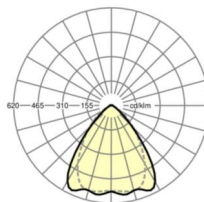

параметры

номер заказа	19530026170
код EAN	4020863433087
номер таможенного тарифа	94051190
Знак прохождения контроля	IP 20, класс защиты I, ENEC10 VDE, F, HACCP DIN10500/Food/IFS-пригодность для применения/BRC, Indoor, CE
Степень ударопрочности IK	IK03 (-20°C bis 35°C)
Температура окружения	ta -20°C в 35°C
Особые свойства	Готовность к IoT «Ready for IoT»
Гарантийный срок	5 лет
Государственные программы поддержки	BEG - государственные субсидии для энергосберегающих зданий (действительна только для Германии)

электротехника

Балласт	Электронный драйвер DALI2 (1 штука)
Мощность системы	52W
сетевое напряжение	230V/50Hz
автоматический предохранитель (пусковой ток)	13 штук/B10, 24 штук/B16, 25 штук/C10, 40 штук/C16
класс энергосбережения/Источник света	B

Оптика

Оснастка	LED, цветопередача/оттенок света CRI ≥ 80 / 6500K
Допуск для координаты цветности (MacAdam)	3SDCM
Номинальный световой поток	9115lm
Срок службы LED	50000h L80/B10 (Tq 35°C), 70000h L80/B50 (Tq 35°C)
светоотдача светильников	176lm/W
Угол излучения	80° (C0) / 75° (C90)
UGR поп./вдоль	19.4 / 20.1

DEEP-LINK

<https://www.regiolum.de/ru/article/19530026170>

Ссылка	LED 9000lm 865
ηLB	100 %
Φ ↓/↑	98 % / 2 %
UGR поп./вдоль	19.4 / 20.1